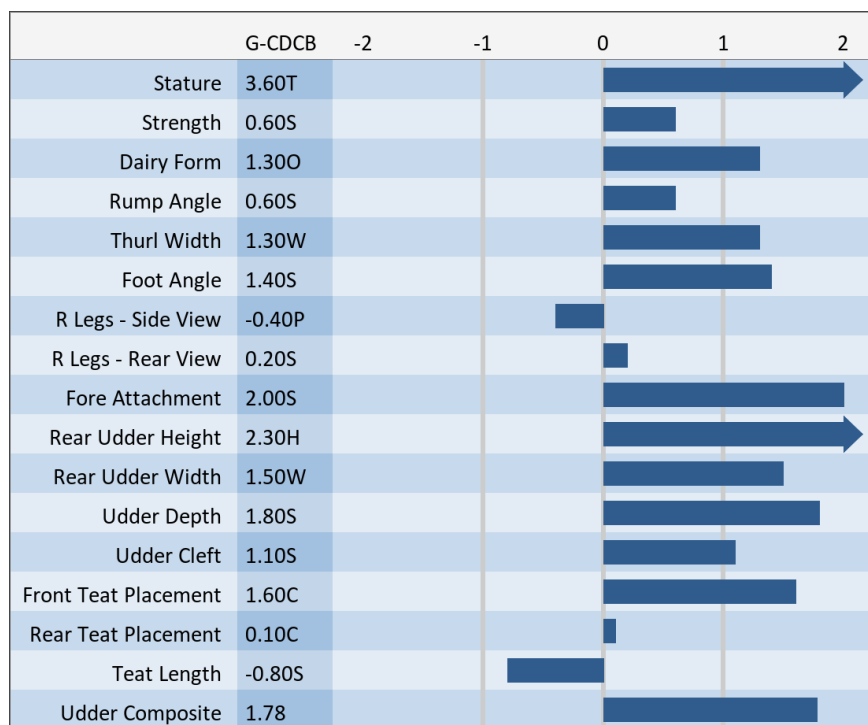

NEW GENERATION GENETICS

www.brownswiss.com

(920) 568-0554

E-mail: info@brownswiss.com